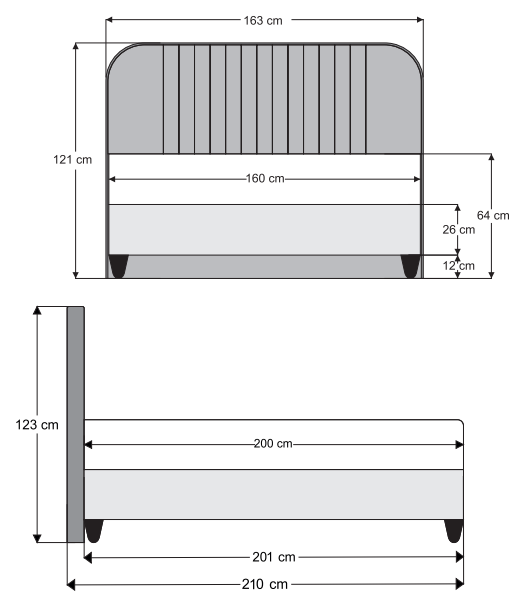

Sienna Line

BAZA & BAŞLIK

- Paslanma ve çürüme yapmayan çelik konstrüksiyon iç aksam.
- Ses yapmayı önleyen ve dayanıklılığı arttıran, taban iç suntasında kızaklı mekanizma.
- Zemin temizliği yapılmasını kolaylaştıran yüksek mukavemetli ayaklar.
- Estetik ve kolay kavranabilen kumaş kaplı metal tutma kulpu.
- Yatak genişliğinde kullanım alanına sahip baza sandığı.
- Güvenliğiniz için emniyet kilitleriyle takviye edilmiş amortisör ve makaslar.
- Nem ve koku önleyici havalandırma kapsülleri.
- Yatağın kaymasını önleyen özel döşeme.