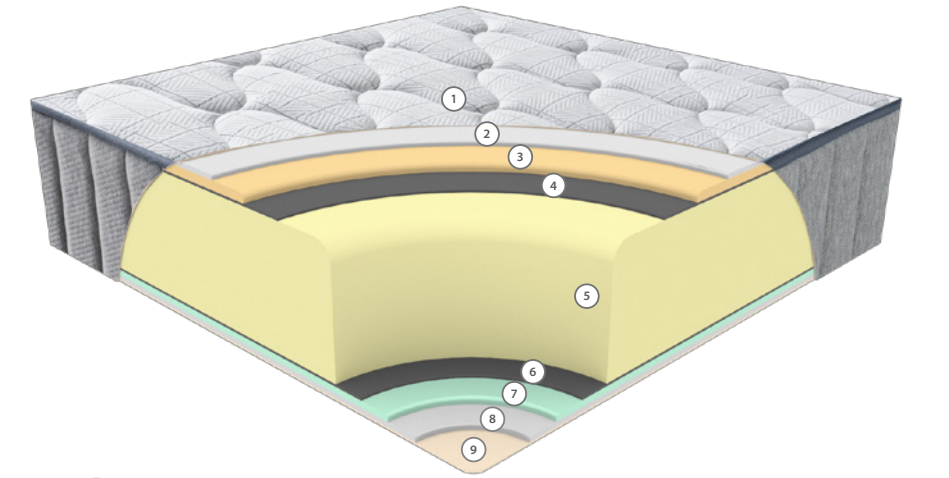

3
yıl
years
Garanti
Warranty

↑ 26 cm

BLOK SÜNGER SİSTEMİ

Blok sünger sistemi, yatağın ana taşıyıcı yapısını oluşturan yüksek yoğunluklu sünger katmandan oluşur. Vücuda dengeli destek sağlayarak omurganın doğal duruşunu korumaya yardımcı olur. Yatak içerisinde kullanılan blok sünger sistemi, uzun ömürlü dayanıklılık ve formunu kaybetmeyen sağlam bir yapı sunar.

HYPER SOFT SÜNGER

Hyper Soft sünger, ekstra yumuşak ve yüksek elastikiyete sahip özel bir sünger türüdür. Vücuda yatak ile temasında maksimum konfor sağlayarak basıncı dengeli şekilde dağıtır. Kapitone katmanında kullanılan Hyper Soft sünger, ipeksi bir yumuşaklık ve üst düzey rahatlık hissi sunar.