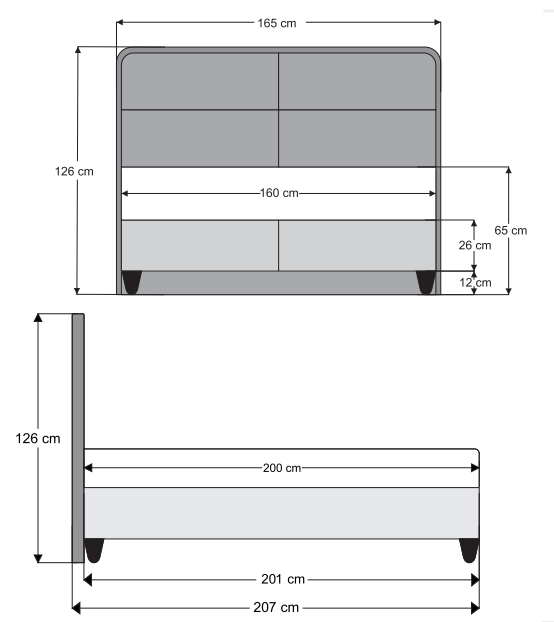

Mirace

BAZA & BAŞLIK

- Paslanma ve çürüme yapmayan çelik konstrüksiyon iç aksam.
- Ses yapmayı önleyen ve dayanıklılığı arttıran, taban iç suntasında kızaklı mekanizma.
- Estetik ve kolay kavranabilen kumaş tutma kulpları.
- Yatağın kaymasını önleyen ANTI-SLIP kumaş.
- Yatak genişliğinde kullanım alanına sahip baza sandığı.
- Sizin ve çocuklarınızın güvenliği için emniyet kilitleriyle takviye edilmiş amortisör ve makaslar.
- Nem ve koku önleyici havalandırma kapsülleri.
- Zemin temizliğinin yapılmasını kolaylaştıran yüksek ve dayanıklı güçlendirilmiş ayaklar