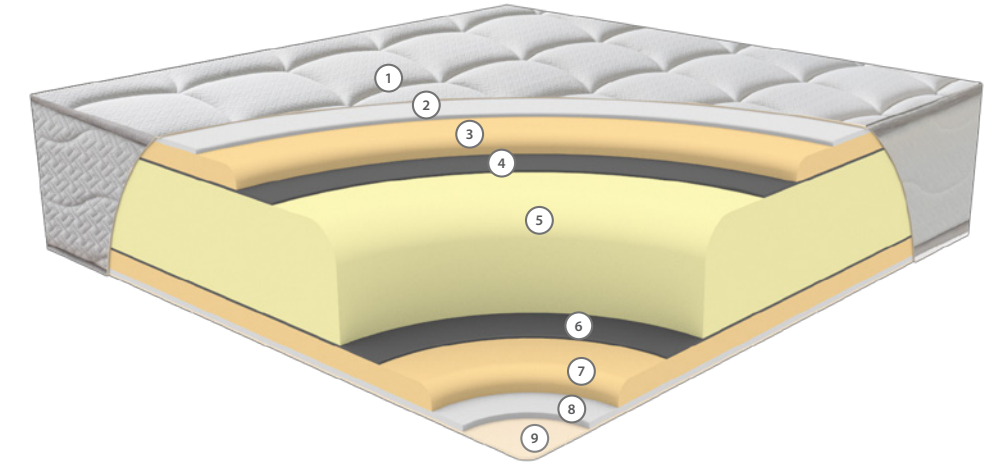

LEDA YATAK

Leda yatak, Hyper Soft sünger ve yüksek yoğunluklu blok konfor süngeri ile tasarlanmış, vücut ergonomisine uyum sağlayan dengeli destek ve üst düzey konfor sunan özel bir modeldir. Hyper Soft sünger, yumuşak ve esnek yapısıyla basıncı eşit şekilde dağıtarak rahat bir temas hissi sağlarken, blok konfor süngeri yatağın ana taşıyıcı yapısını oluşturarak uzun ömürlü dayanıklılık kazandırır. Leda, sade tasarımı ve çok katmanlı sünger yapısıyla huzurlu, konforlu ve kesintisiz bir uyku deneyimi sunar.

3
yıl
years
Garanti
Warranty

22
cm

BLOK SÜNGER SİSTEMİ

Blok sünger sistemi, yatağın ana taşıyıcı yapısını oluşturan yüksek yoğunluklu sünger katmanından oluşur. Vücuda dengeli destek sağlayarak omurganın doğal duruşunu korumaya yardımcı olur. Yatak içerisinde kullanılan blok sünger sistemi, uzun ömürlü dayanıklılık ve formunu kaybetmeyen sağlam bir yapı sunar.

HYPER SOFT SÜNGER

Hyper Soft sünger, ekstra yumuşak ve yüksek elastikiyete sahip özel bir sünger türüdür. Vücuda yatak ile temasında maksimum konfor sağlayarak basıncı dengeli şekilde dağıtır. Kapitone katmanında kullanılan Hyper Soft sünger, ipeksi bir yumuşaklık ve üst düzey rahatlık hissi sunar.