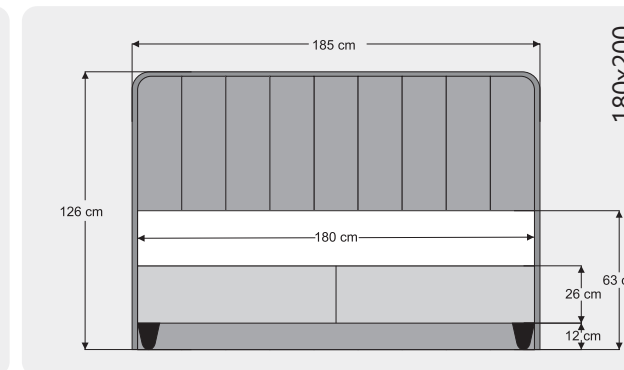

Silver

Diamond