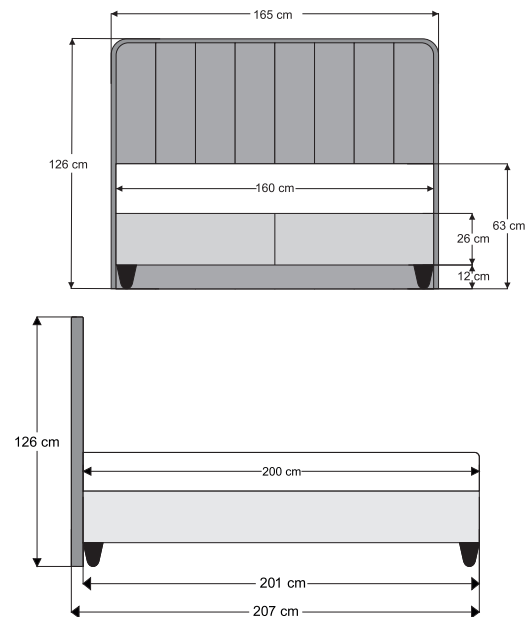

Diamond

BAZA & BAŞLIK

- Paslanma ve çürüme yapmayan çelik konstrüksiyon iç aksam.
- Ses yapmayı önleyen ve dayanıklılığı arttıran, taban iç suntasında kızaklı mekanizma.
- Estetik ve kolay kavranabilen kumaş tutma kulpları.
- Yatağın kaymasını önleyen 5cm derinliğinde havuz sistemi.
- Yatak genişliğinde kullanım alanına sahip baza sandığı.
- Sizin ve çocuklarınızın güvenliği için emniyet kilitleriyle takviye edilmiş amortisör ve makaslar.
- Nem ve koku önleyici havalandırma kapsülleri.
- Zemin temizliğinin yapılmasını kolaylaştıran yüksek ve dayanıklı güçlendirilmiş ayaklar.

DIAMOND YATAK

Diamond ortopedik yatak, 1000 Count paket yay sistemi ve Hyper Soft sünger katmanları ile vücut ergonomisine uyum sağlayan yüksek konfor ve dengeli destek sunar. Bağımsız paket yaylar, hareketi izole ederek omurganın doğal hizasını desteklerken, MilForm ve konfor süngerleri ile mikro fiber katmanlar yumuşak, sarıcı ve rahat bir uyku yüzeyi oluşturur. Kenar destek süngeri ile güçlendirilen yapısı sayesinde formunu uzun süre koruyan Diamond, lüks konfor ve dayanıklılığı bir araya getirerek kesintisiz bir uyku deneyimi sunar.

HYPER SOFT SÜNGER

Hyper Soft sünger, ekstra yumuşak ve yüksek elastikiyete sahip özel bir sünger türüdür. Vücudun yatak ile temasında maksimum konfor sağlayarak basıncı dengeli şekilde dağıtır. Kapitone katmanında kullanılan Hyper Soft sünger, ipeksi bir yumuşaklık ve üst düzey rahatlık hissi sunar.

ORTOPEDİK

Omurganızı hizalayarak basınç noktalarını azaltmak için tasarlanan ortopedik yatak ile eşsiz destek ve konforu yaşayın. Sırt veya eklem ağrısı yaşayanlar için ideal olan ortopedik yatak, sağlıklı duruşu destekler ve uyku kalitesini artırır.