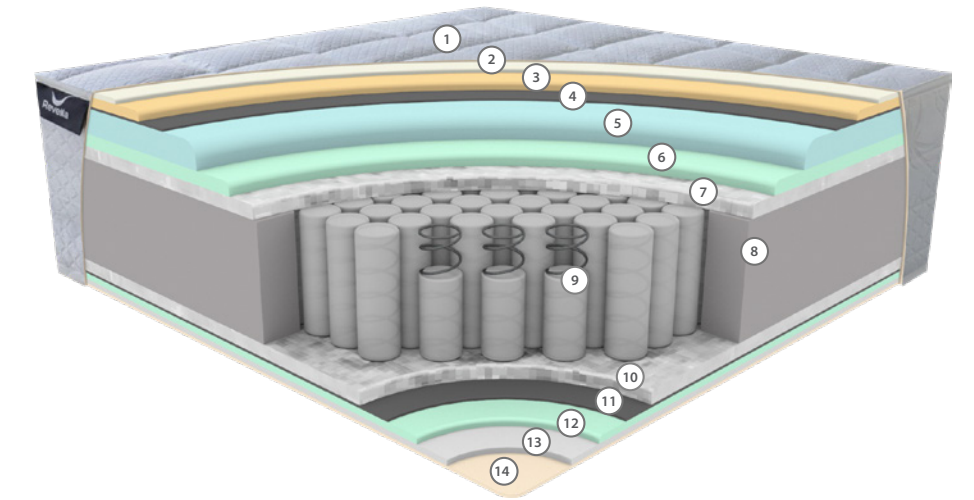

3
yıl
years
Garanti
Warranty

↑ 30
cm

PAKET YAY SİSTEMİ

Paket yay sistemi, her yayının ayrı bir kumaş torbada yer aldığı yenilikçi bir tasarımıdır. Bu bağımsız yapı, vücudun her bölgesine özel destek sunarak mükemmel uyum sağlar. Paket yaylar, hareketleri minimum düzeyde yayararak huzurlu bir uyku deneyimi ve üstün konfor sunar.

ORTOPEDİK

Omurganızı hizalayarak basınç noktalarını azaltmak için tasarlanan ortopedik yatak ile eşsiz destek ve konforu yaşayın. Sırt veya eklem ağrısı yaşayanlar için ideal olan ortopedik yatak, sağlıklı duruşu destekler ve uyku kalitesini artırır.