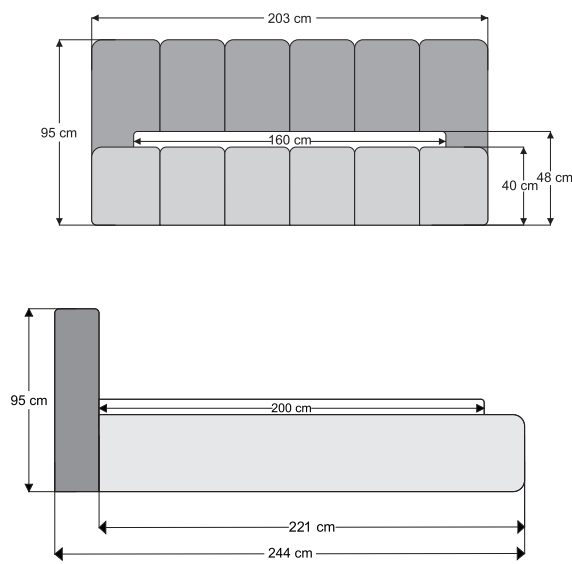

Cloud

BAZA & BAŞLIK

Paslanma ve çürüme yapmayan çelik konstrüksiyon iç aksam.

- Ses yapmayı önleyen ve dayanıklılığı arttıran, taban iç suntasında kızaklı mekanizma.
- Zemin temizliği yapılmasını kolaylaştıran yüksek mukavemetli ayaklar.
- Estetik ve kolay kavranabilen kumaş tutma kulpu.
- Yatak genişliğinde kullanım alanına sahip baza sandığı.
- Güvenliğiniz için emniyet kilitleriyle takviye edilmiş amortisör ve makaslar.
- Nem ve koku önleyici havalandırma kapsülleri.
- Yatağın kaymasını önleyen 15 cm havuz sistemi

Set İçeriği: v SET / v Baza, Cloud Başlık, Cloud Yatak, Cloud Komodin

CLOUD YATAK

Cloud ortopedik yatak, 1000 Count paket yay sistemi ve çok katmanlı Hyper Soft sünger yapısı ile vücut ergonomisine uyum sağlayan yüksek konfor ve dengeli destek sunar. Bağımsız paket yaylar, hareketi izole ederek omurganın doğal hizasını desteklerken, MilForm ve konfor süngerleri ile mikro fiber katmanlar yumuşak, sarıcı ve rahat bir uyku yüzeyi oluşturur. Kenar destek süngeri ile güçlendirilen Cloud, lüks konfor ve dayanıklı yapısıyla kesintisiz bir uyku deneyimi sunar.

3
yıl
years
Garanti
Warranty

27
cm

PAKET YAY SİSTEMİ

Paket yay sistemi, her yayının ayrı bir kumaş torbada yer aldığı yenilikçi bir tasarımıdır. Bu bağımsız yapı, vücudun her bölgesine özel destek sunarak mükemmel uyum sağlar. Paket yaylar, hareketleri minimum düzeyde yayarak huzurlu bir uyku deneyimi ve üstün konfor sunar.

ORTOPEDİK

Omurganızı hizalayarak basınç noktalarını azaltmak için tasarlanan ortopedik yatak ile eşsiz destek ve konforu yaşayın. Sırt veya eklem ağrısı yaşayanlar için ideal olan ortopedik yatak, sağlıklı duruşu destekler ve uyku kalitesini artırır.