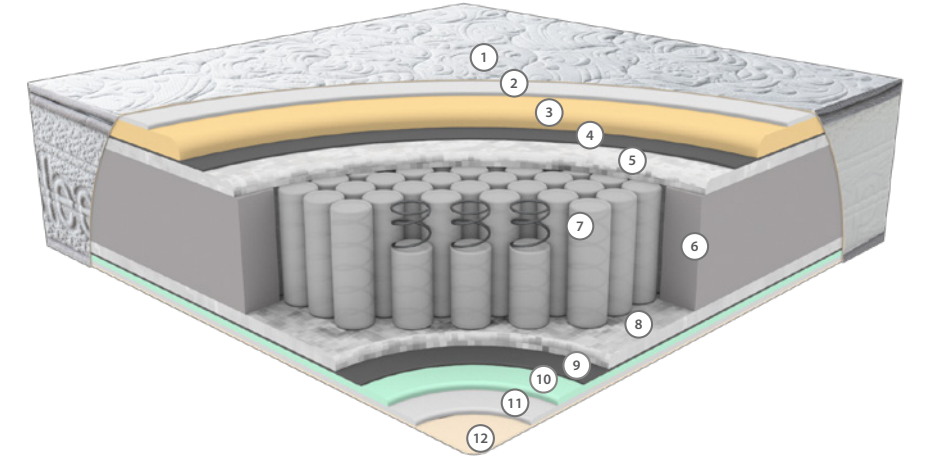

BLOK SÜNGER SİSTEMİ

Blok sünger sistemi, yatağın ana taşıyıcı yapısını oluşturan yüksek yoğunluklu sünger katmandan oluşur. Vücuda dengeli destek sağlayarak omurganın doğal duruşunu korumaya yardımcı olur. Yatak içerisinde kullanılan blok sünger sistemi, uzun ömürlü dayanıklılık ve formunu kaybetmeyen sağlam bir yapı sunar.

DIAMOND YATAK

Diamond ortopedik yatak, 1000 Count paket yay sistemi ve Hyper Soft sünger katmanları ile vücut ergonomisine uyum sağlayan yüksek konfor ve dengeli destek sunar. Bağımsız paket yaylar, hareketi izole ederek omurganın doğal hizasını desteklerken, MilForm ve konfor süngerleri ile mikro fiber katmanlar yumuşak, sarıcı ve rahat bir uyku yüzeyi oluşturur. Kenar destek süngeri ile güçlendirilen yapısı sayesinde formunu uzun süre koruyan Diamond, lüks konfor ve dayanıklılığı bir araya getirerek kesintisiz bir uyku deneyimi sunar.

HYPER SOFT SÜNGER

Hyper Soft sünger, ekstra yumuşak ve yüksek elastikiyete sahip özel bir sünger türüdür. Vücudun yatak ile temasında maksimum konfor sağlayarak basıncı dengeli şekilde dağıtır. Kapitone katmanında kullanılan Hyper Soft sünger, ipeksi bir yumuşaklık ve üst düzey rahatlık hissi sunar.

ORTOPEDİK

Omurganızı hizalayarak basınç noktalarını azaltmak için tasarlanan ortopedik yatak ile eşsiz destek ve konforu yaşayın. Sırt veya eklem ağrısı yaşayanlar için ideal olan ortopedik yatak, sağlıklı duruşu destekler ve uyku kalitesini artırır.