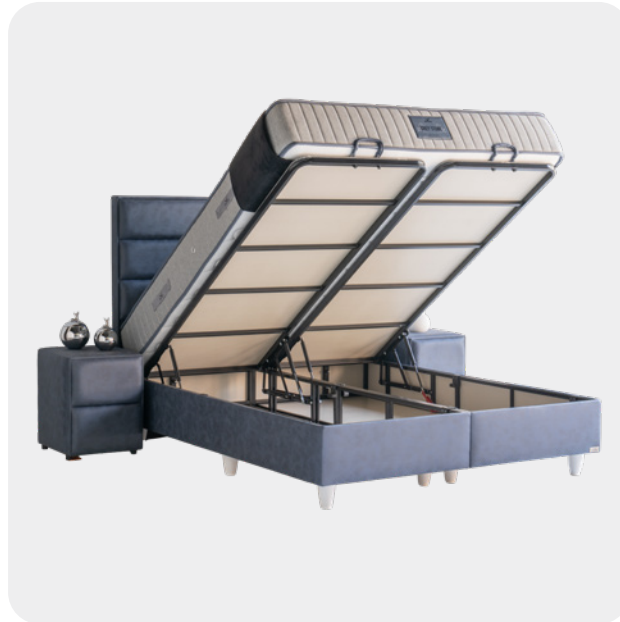

GREY STONE YATAK

Grey Stone ortopedik yatak, 1000 Count paket yay sistemi ve Hyper Soft sünger katmanları ile vücut ergonomisine uyum sağlayan yüksek konfor ve dengeli destek sunar. Bağımsız paket yaylar, hareketi izole ederek omurganın doğal duruşunu desteklerken, konfor süngerleri ve mikro fiber katmanlar yumuşak ve sarıcı bir uyku yüzeyi oluşturur. Kenar destek süngeri ile güçlendirilmiş yapısı sayesinde formunu uzun süre koruyan Grey Stone, dayanıklılık ve konforu bir araya getirerek kesintisiz bir uyku deneyimi sunar.