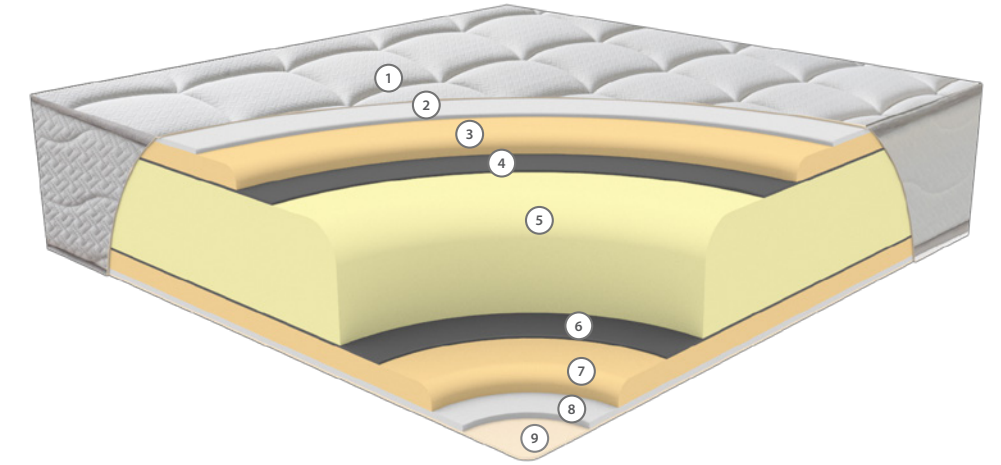

LEDA YATAK

Leda yatak, Hyper Soft sünger ve yüksek yoğunluklu blok konfor süngeri ile tasarlanmış, vücut ergonomisine uyum sağlayan dengeli destek ve üst düzey konfor sunan özel bir modeldir. Hyper Soft sünger, yumuşak ve esnek yapısıyla basıncı eşit şekilde dağıtarak rahat bir temas hissi sağlarken, blok konfor süngeri yatağın ana taşıyıcı yapısını oluşturarak uzun ömürlü dayanıklılık kazandırır. Leda, sade tasarımı ve çok katmanlı sünger yapısıyla huzurlu, konforlu ve kesintisiz bir uykuyu deneyimi sunar.

3
yıl
years
Garanti
Warranty

22
cm

BLOK SÜNGER SİSTEMİ

Blok sünger sistemi, yatağın ana taşıyıcı yapısını oluşturan yüksek yoğunluklu sünger katmandan oluşur. Vücuda dengeli destek sağlayarak omurganın doğal duruşunu korumaya yardımcı olur. Yatak içerisinde kullanılan blok sünger sistemi, uzun ömürlü dayanıklılık ve formunu kaybetmeyen sağlam bir yapı sunar.

HYPER SOFT SÜNGER

Hyper Soft sünger, ekstra yumuşak ve yüksek elastikiyete sahip özel bir sünger türüdür. Vücudun yatak ile temasında maksimum konfor sağlayarak basıncı dengeli şekilde dağıtır. Kapitone katmanında kullanılan Hyper Soft sünger, ipeksi bir yumuşaklık ve üst düzey rahatlık hissi sunar.