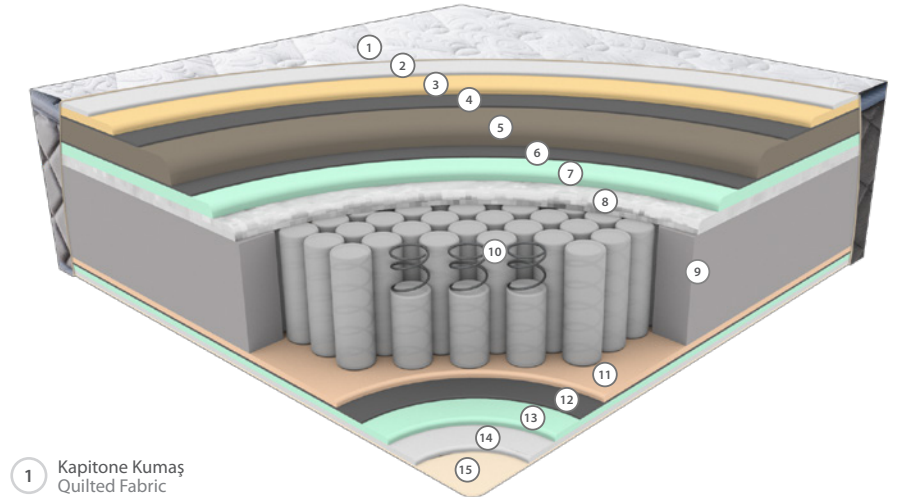

PAKET YAY SİSTEMİ

Paket yay sistemi, her yayının ayrı bir kumaş torbada yer aldığı yenilikçi bir tasarımdır. Bu bağımsız yapı, vücudun her bölgesine özel destek sunarak mükemmel uyum sağlar. Paket yaylar, hareketleri minimum düzeyde yayarak huzurlu bir uyku deneyimi ve üstün konfor sunar.

Yatak Sertlik Tabosu Mattress Firmness Chart	H1	H2	H3	H4
	Yumuşak Soft	Orta Sert Medium	Sert Hard	Ultra Sert Ultra Hard
60 - 80 kg				
80 - 100 kg				
100 - 120 kg				
120 - 150 kg