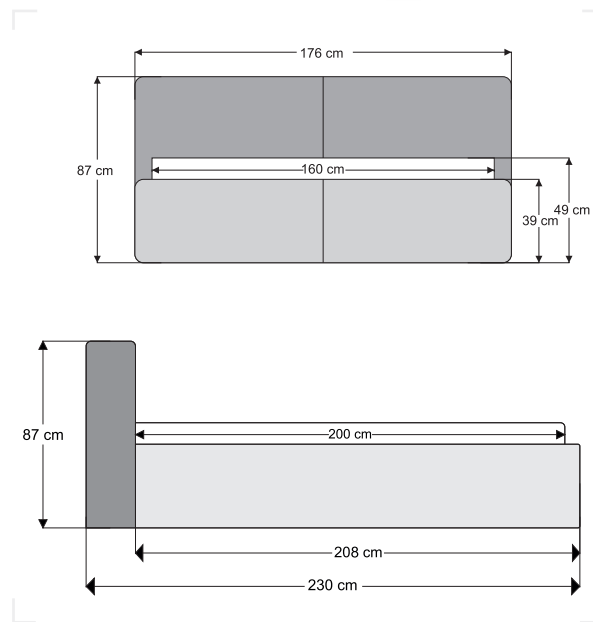

Liva

BAZA & BAŞLIK

- Paslanma ve çürüme yapmayan çelik konstrüksiyon iç aksam.
- Ses yapmayı önleyen ve dayanıklılığı arttıran, taban iç suntasında kızaklı mekanizma.
- Zemin temizliği yapılmasını kolaylaştıran yüksek ve dayanıklı güçlendirilmiş ayaklar
- Estetik ve kolay kavranabilen kumaş tutma kulpu.
- Yatak genişliğinde kullanım alanına sahip baza sandığı.
- Sizin ve çocuklarınızın güvenliği için emniyet kilitleriyle takviye edilmiş amortisör ve makaslar.
- Nem ve koku önleyici havalandırma kapsülleri.
- Yatağın kaymasını önleyen 15 cm havuz sistemi

Set İçeriği: LIVA SET / LIVA Baza, LIVA Başlık, CLOUD Yatak, LIVA komodin

CLOUD YATAK

Cloud ortopedik yatak, 1000 Count paket yay sistemi ve çok katmanlı Hyper Soft sünger yapısı ile vücut ergonomisine uyum sağlayan yüksek konfor ve dengeli destek sunar. Bağımsız paket yaylar, hareketi izole ederek omurganın doğal hizasını desteklerken, MilForm ve konfor süngerleri ile mikro fiber katmanlar yumuşak, sarıcı ve rahat bir uyku yüzeyi oluşturur. Kenar destek süngeri ile güçlendirilen Cloud, lüks konfor ve dayanıklı yapısıyla kesintisiz bir uyku deneyimi sunar.

3
yıl
years
Garanti
Warranty

27
cm

PAKET YAY SİSTEMİ

Paket yay sistemi, her yayının ayrı bir kumaş torbada yer aldığı yenilikçi bir tasarımıdır. Bu bağımsız yapı, vücudun her bölgesine özel destek sunarak mükemmel uyum sağlar. Paket yaylar, hareketleri minimum düzeyde yayarak huzurlu bir uyku deneyimi ve üstün konfor sunar.

ORTOPEDİK

Omurganızı hizalayarak basınç noktalarını azaltmak için tasarlanan ortopedik yatak ile eşsiz destek ve konforu yaşayın. Sirt veya eklem ağrısı yaşayanlar için ideal olan ortopedik yatak, sağlıklı duruşu destekler ve uyku kalitesini artırır.