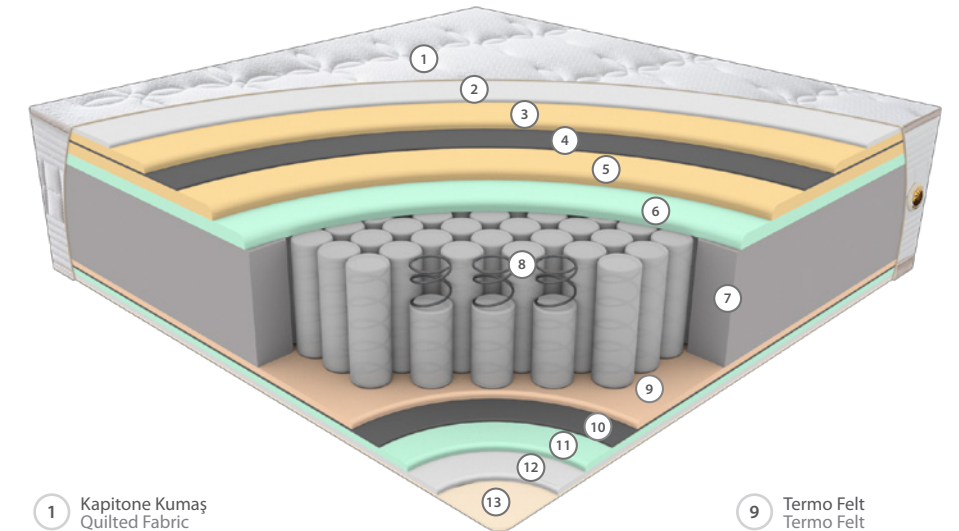

PAKET YAY SİSTEMİ

Paket yay sistemi, her yayının ayrı bir kumaş torbada yer aldığı yenilikçi bir tasarımdır. Bu bağımsız yapı, vücudun her bölgesine özel destek sunarak mükemmel uyum sağlar. Paket yaylar, hareketleri minimum düzeyde yayarak huzurlu bir uyku deneyimi ve üstün konfor sunar.

Yatak Sertlik Tabosu Mattress Firmness Chart	H1	H2	H3	H4
	Yumuşak Soft	Orta Sert Medium	Sert Hard	Ultra Sert Ultra Hard
60 - 80 kg				
80 - 100 kg				
100 - 120 kg				
120 - 150 kg