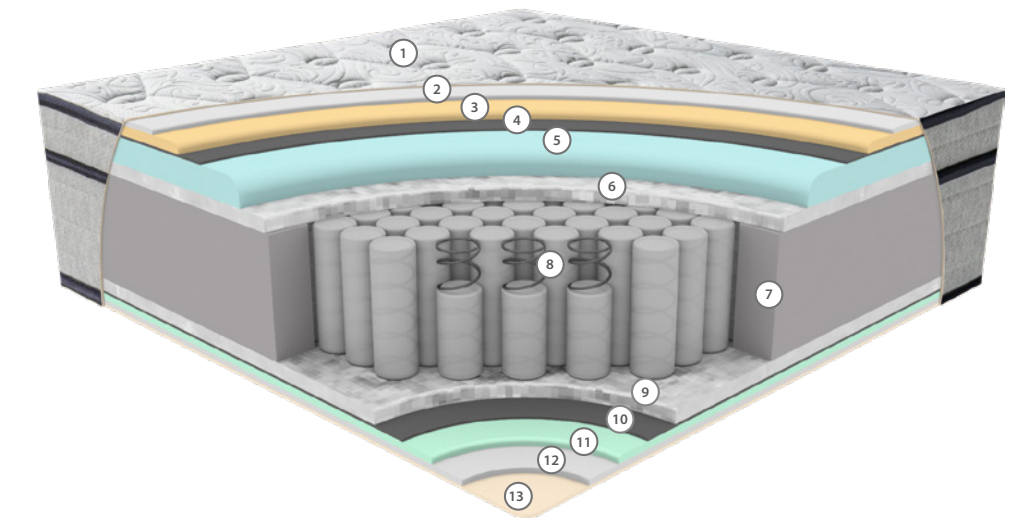

ORTOPEDİK

Omurganızı hizalayarak basınç noktalarını azaltmak için tasarlanan ortopedik yatak ile eşsiz destek ve konforu yaşayın. Sirt veya eklem ağrısı yaşayanlar için ideal olan ortopedik yatak, sağlıklı duruşu destekler ve uyku kalitesini artırır.

Yatak Sertlik Tabosu Mattress Firmness Chart	H1	H2	H3	H4
	Yumuşak Soft	Orta Sert Medium	Sert Hard	Ultra Sert Ultra Hard
60 - 80 kg				
80 - 100 kg				
100 - 120 kg				
120 - 150 kg