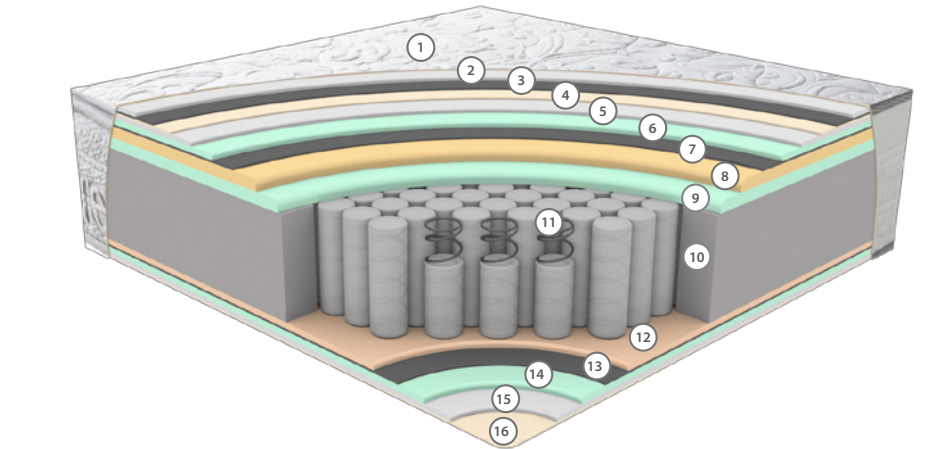

PAKET YAY SİSTEMİ

Paket yay sistemi, her yayının ayrı bir kumaş torbada yer aldığı yenilikçi bir tasarımdır. Bu bağımsız yapı, vücudun her bölgesine özel destek sunarak mükemmel uyum sağlar. Paket yaylar, hareketleri minimum düzeyde yayararak huzurlu bir uyku deneyimi ve üstün konfor sunar.

Yatak Sertlik Tabosu Mattress Firmness Chart	H1 Yumuşak Soft	H2 Orta Sert Medium	H3 Sert Hard	H4 Ultra Sert Ultra Hard
60 - 80 kg				
80 - 100 kg				
100 - 120 kg				
120 - 150 kg