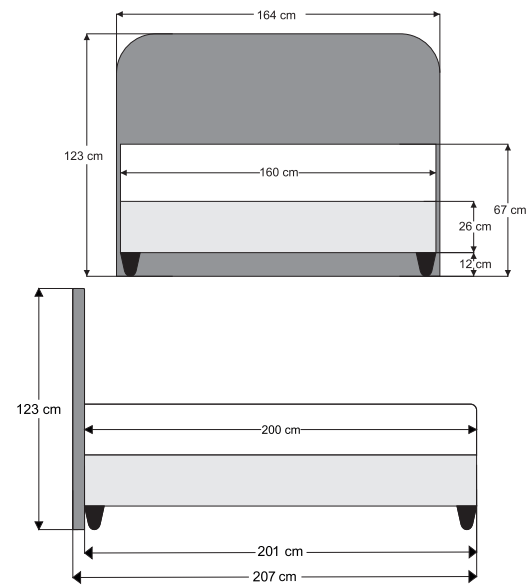

Bohem

BAZA & BAŞLIK

- Paslanma ve çürüme yapmayan çelik konstrüksiyon iç aksam.
- Ses yapmayı önleyen ve dayanıklılığı arttıran, taban iç suntasında kızaklı mekanizma.
- Yatağın kaymasını önleyen ANTI-SLIP kumaş.
- Nem ve koku önleyici havalandırma kapsülleri.
- Estetik ve kolay kavranabilen kumaş tutma kulpları.
- Sizin ve çocuklarınızın güvenliği için emniyet kilitleriyle takviye edilmiş amortisör ve makaslar.
- Yatak genişliğinde kullanım alanına sahip baza sandığı.

BOHEM YATAK

Bohem yatak, visco sünger ve blok sünger ile tasarlanmış, vücut ergonomisine uyum sağlayan konfor ve dengeli destek sunan özel bir yataktır. Visco sünger, vücut formunu alarak basıncı eşit şekilde dağıtırken, blok sünger yatağa uzun ömürlü dayanıklılık kazandırır. Bohem, rahatlığı ve sağlam yapısıyla huzurlu ve kesintisiz bir uyku deneyimi sunar.

3
yıl
Garanti
Warranty

27
cm

VISCO (MEMORY FOAM)

Visco (Memory Foam) sünger, vücut ısısına ve basınca duyarlı özel yapısı sayesinde vücut şeklini hafızasına alarak maksimum uyum sağlar. Vücutun yatak ile temasında basıncı eşit şekilde dağıtarak omurga üzerinde oluşan yükü azaltır. Kapitonede kullanılan Visco sünger, yumuşak, rahatlatıcı ve sarıcı bir konfor hissi sunar.

BLOK SÜNGER SİSTEMİ

Blok sünger sistemi, yatağın ana taşıyıcı yapısını oluşturan yüksek yoğunluklu sünger katmandan oluşur. Vücuda dengeli destek sağlayarak omurganın doğal duruşunu korumaya yardımcı olur. Yatak içerisinde kullanılan blok sünger sistemi, uzun ömürlü dayanıklılık ve formunu kaybetmeyen sağlam bir yapı sunar.

Yatak Sertlik Tabosu Mattress Firmness Chart	H1 Yumuşak Soft	H2 Orta Sert Medium	H3 Sert Hard	H4 Ultra Sert Ultra Hard
60 - 80 kg				
80 - 100 kg				
100 - 120 kg				
120 - 150 kg