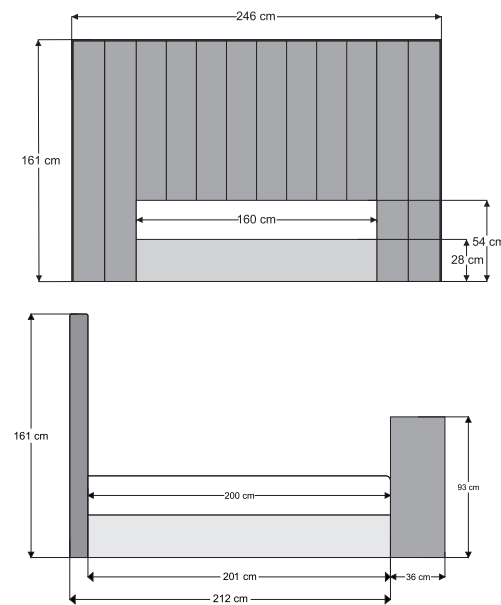

Lucas

BAZA & BAŞLIK

- Baza önünde estetik ve saklanabilir asansörlü tv ünitesi.
- Ses yapmayı önleyen ve dayanıklılığı arttıran, taban iç suntasında kızaklı mekanizma.
- Estetik ve kolay kavranabilen kumaş kaplı metal tutma kulpları.
- Yatağın kaymasını önleyen özel döşeme.
- Yatak genişliğinde kullanım alanına sahip baza sandığı.
- Sizin ve çocuklarınızın güvenliği için emniyet kilitleriyle takviye edilmiş amortisör ve makaslar.
- Nem ve koku önleyici havalandırma kapsülleri.
- Paslanma ve çürüme yapmayan çelik konstrüksiyon iç aksam.
- Ayak ucu TV modülü ve yandan baza açılım opsiyonu.