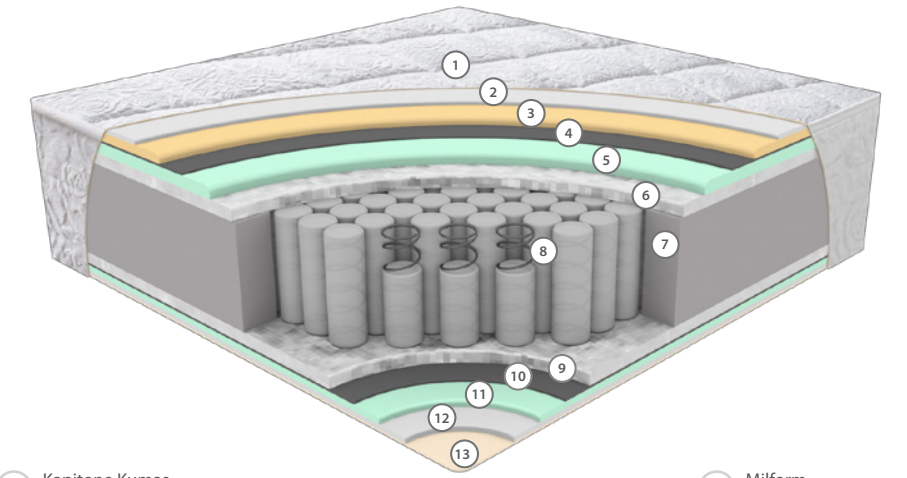

3
yıl
years
Garanti
Warranty

27
cm

PAKET YAY SİSTEMİ

Paket yay sistemi, her yayının ayrı bir kumaş torbada yer aldığı yenilikçi bir tasarımıdır. Bu bağımsız yapı, vücudun her bölgesine özel destek sunarak mükemmel uyum sağlar. Paket yaylar, hareketleri minimum düzeyde yayarak huzurlu bir uyku deneyimi ve üstün konfor sunar.

ORTOPEDİK

Omurganızı hizalayarak basınç noktalarını azaltmak için tasarlanan ortopedik yatak ile eşsiz destek ve konforu yaşayın. Sırt veya eklem ağrısı yaşayanlar için ideal olan ortopedik yatak, sağlıklı duruşu destekler ve uyku kalitesini artırır.