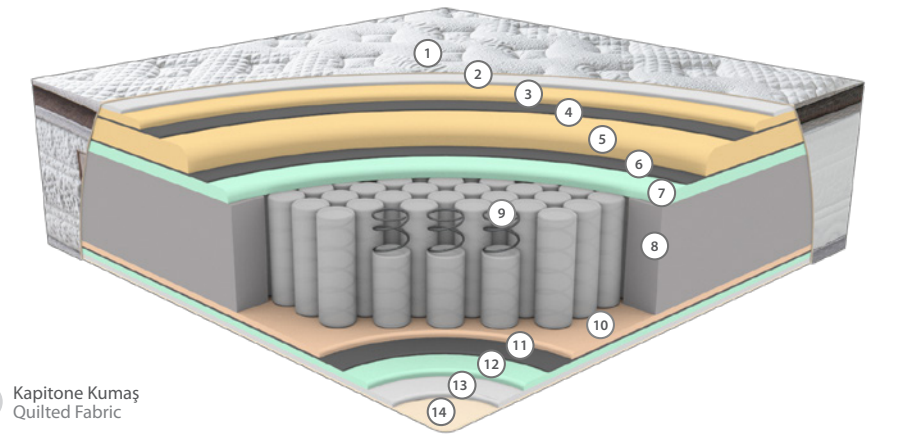

PAKET YAY SİSTEMİ

Paket yay sistemi, her yayının ayrı bir kumaş torbada yer aldığı yenilikçi bir tasarımdır. Bu bağımsız yapı, vücudun her bölgesine özel destek sunarak mükemmel uyum sağlar. Paket yaylar, hareketleri minimum düzeyde yayarak huzurlu bir uyku deneyimi ve üstün konfor sunar.

Yatak Sertlik Tabosu Mattress Firmness Chart	H1	H2	H3	H4
	Yumuşak Soft	Orta Sert Medium	Sert Hard	Ultra Sert Ultra Hard
60 - 80 kg				
80 - 100 kg				
100 - 120 kg				
120 - 150 kg