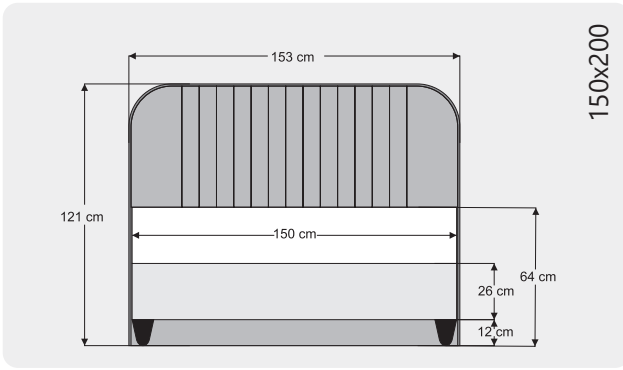

Sienna Line

Bohem

Silver

Diamond