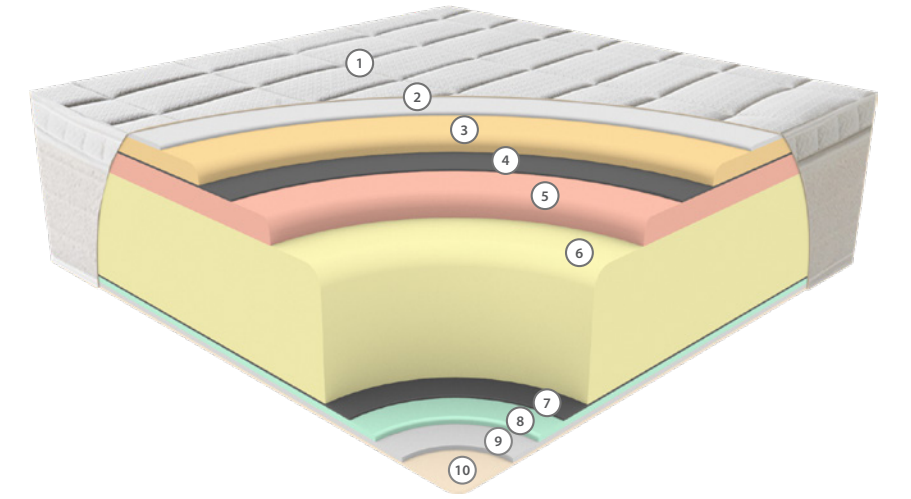

BOHEM YATAK

Bohem yatak, visco sünger ve blok sünger ile tasarlanmış, vücut ergonomisine uyum sağlayan konfor ve dengeli destek sunan özel bir yataktır. Visco sünger, vücut formunu alarak basıncı eşit şekilde dağıtırken, blok sünger yatağa uzun ömürlü dayanıklılık kazandırır. Bohem, rahatlığı ve sağlam yapısıyla huzurlu ve kesintisiz bir uyku deneyimi sunar.

3
yıl
Garanti
Warranty

27
cm

VISCO (MEMORY FOAM)

Visco (Memory Foam) sünger, vücut ısısına ve basınca duyarlı özel yapısı sayesinde vücut şeklini hafızasına alarak maksimum uyum sağlar. Vücutun yatak ile temasında basıncı eşit şekilde dağıtarak omurga üzerinde oluşan yükü azaltır. Kapitonede kullanılan Visco sünger, yumuşak, rahatlatıcı ve sarıcı bir konfor hissi sunar.

BLOK SÜNGER SİSTEMİ

Blok sünger sistemi, yatağın ana taşıyıcı yapısını oluşturan yüksek yoğunluklu sünger katmandan oluşur. Vücuda dengeli destek sağlayarak omurganın doğal duruşunu korumaya yardımcı olur. Yatak içerisinde kullanılan blok sünger sistemi, uzun ömürlü dayanıklılık ve formunu kaybetmeyen sağlam bir yapı sunar.