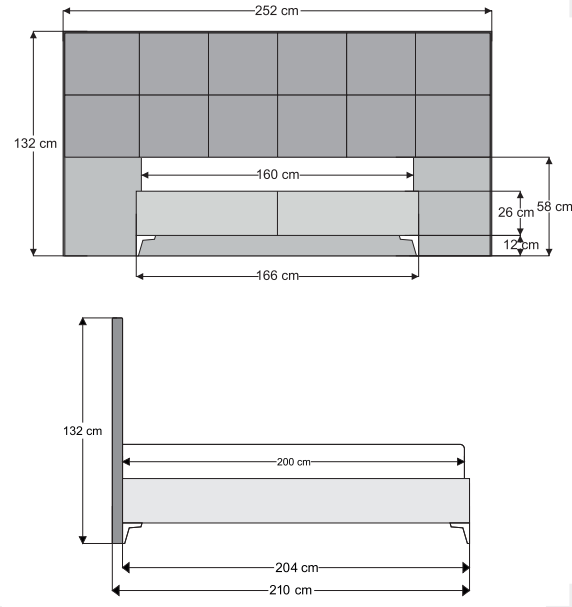

NEW
COLLECTION

Relax Well XL

Şık tasarımıyla sessiz bir zarafet sunan Relax Well XL, sofistike şıklığı yaşam alanlarınıza taşıyor.

Relax Well XL

BAZA & BAŞLIK

- Paslanma ve çürüme yapmayan çelik konstrüksiyon iç aksam.
- Ses yapmayı önleyen ve dayanıklılığı arttıran, taban iç suntasında kızaklı mekanizma.
- Zemin temizliği yapılmasını kolaylaştıran yüksek ve dayanıklı güçlendirilmiş ayaklar.
- Estetik ve kolay kavranabilen kumaş tutma kulpları.
- Yatak genişliğinde kullanım alanına sahip baza sandığı.
- Sizin ve çocuklarınızın güvenliği için emniyet kilitleriyle takviye edilmiş amortisör ve makaslar.
- Nem ve koku önleyici havalandırma kapsülleri.
- Yatağın kaymasını önleyen 5cm derinliğinde havuz sistemi