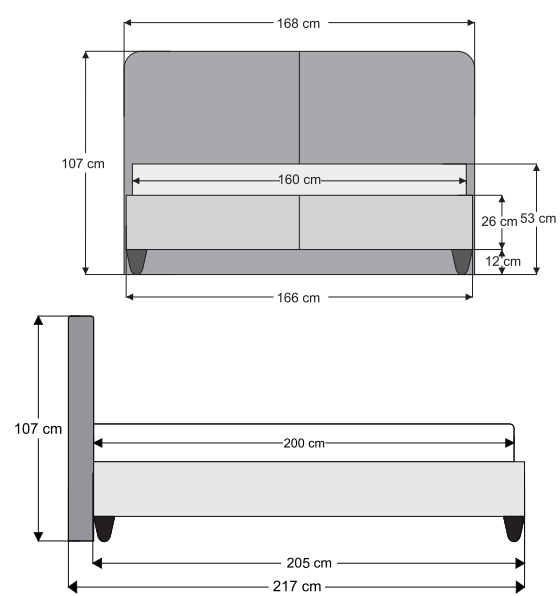

Leda

BAZA & BAŞLIK

- Paslanma ve çürüme yapmayan çelik konstrüksiyon iç aksam.
- Ses yapmayı önleyen ve dayanıklılığı arttıran, taban iç suntasında kızaklı mekanizma.
- Zemin temizliği yapılmasını kolaylaştıran yüksek ve dayanıklı güçlendirilmiş ayaklar
- Estetik ve kolay kavranabilen kumaş tutma kulpu.
- Yatak genişliğinde kullanım alanına sahip baza sandığı.
- Sizin ve çocuklarınızın güvenliği için emniyet kilitleriyle takviye edilmiş amortisör ve makaslar.
- Nem ve koku önleyici havalandırma kapsülleri.
- Yatağın kaymasını önleyen 5 cm havuz sistemi