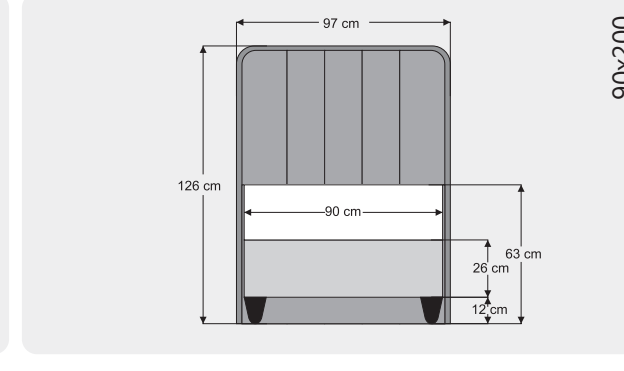

Sienna Line

Bohem

Silver

Diamond