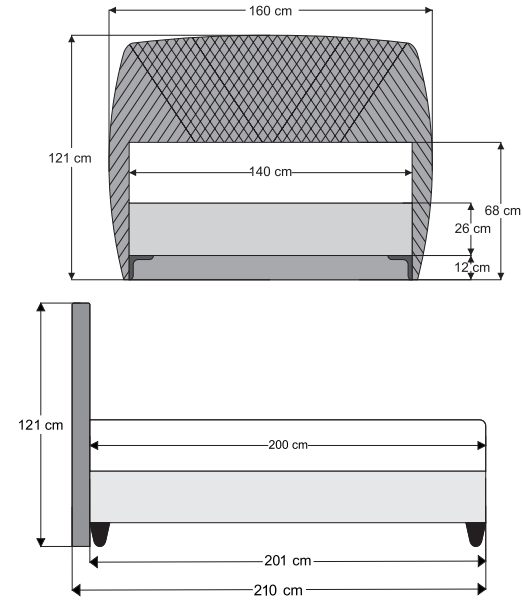

Silver

BAZA & BAŞLIK

- Paslanma ve çürüme yapmayan çelik konstrüksiyon iç aksam.
- Ses yapmayı önleyen ve dayanıklılığı arttıran, taban iç suntasında kızaklı mekanizma.
- Zemin temizliği yapılmasını kolaylaştıran yüksek mukavemetli ayaklar.
- Estetik ve kolay kavranabilen kumaş kaplı metal tutma kulpu.
- Yatak genişliğinde kullanım alanına sahip baza sandığı.
- Güvenliğiniz için emniyet kilitleriyle takviye edilmiş amortisör ve makaslar.
- Nem ve koku önleyici havalandırma kapsülleri.
- Yatağın kaymasını önleyen özel döşeme.

Set İçeriği: SILVER SET / Silver Baza, Silver Başlık, Silver Yatak, Silver Komodin

SILVER PEDLİ YATAK

Silver Pedli ortopedik yatak, paket yay sistemi ve hyper sünger teknolojisi ile mükemmel destek ve konfor sunar. Paket yaylar bölgesel destek sağlar, hyper sünger ise ekstra rahatlık sunar. Bu kombinasyon, üstün uyku kalitesi ve huzurlu bir uyku deneyimi sağlar.

3
yıl
years
Garanti
Warranty

29
cm

HYPER SOFT SÜNGER

Hyper Soft sünger, ekstra yumuşak ve yüksek elastikiyete sahip özel bir sünger türüdür. Vücudun yatak ile temasında maksimum konfor sağlayarak basıncı dengeli şekilde dağıtır. Kapitone katmanında kullanılan Hyper Soft sünger, ipeksi bir yumuşaklık ve üst düzey rahatlık hissi sunar.

PAKET YAY SİSTEMİ

Paket yay sistemi, her yayının ayrı bir kumaş torbada yer aldığı yenilikçi bir tasarımdır. Bu bağımsız yapı, vücudun her bölgesine özel destek sunarak mükemmel uyum sağlar. Paket yaylar, hareketleri minimum düzeyde yayarak huzurlu bir uyku deneyimi ve üstün konfor sunar.

Yatak Sertlik Tabosu Mattress Firmness Chart	H1	H2	H3	H4
	Yumuşak Soft	Orta Sert Medium	Sert Hard	Ultra Sert Ultra Hard
60 - 80 kg				
80 - 100 kg				
100 - 120 kg				
120 - 150 kg