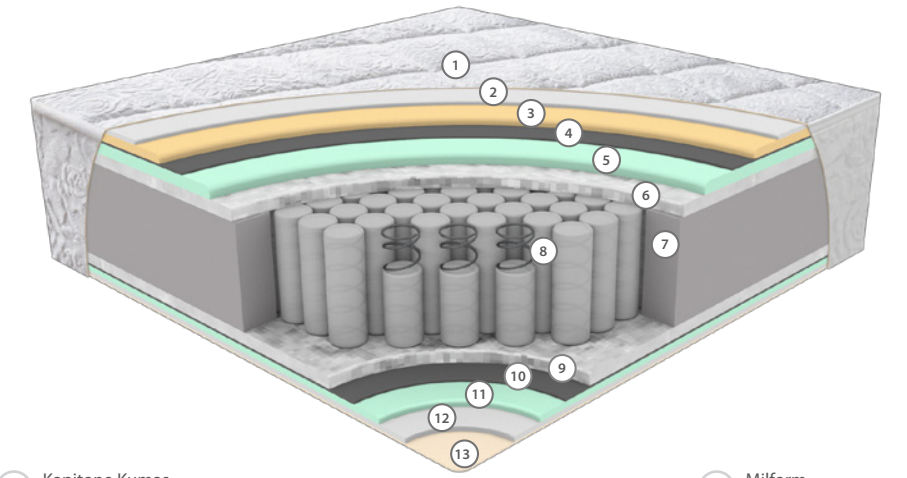

3
yıl
years
Garanti
Warranty

27
cm

PAKET YAY SİSTEMİ

Paket yay sistemi, her yayının ayrı bir kumaş torbada yer aldığı yenilikçi bir tasarımıdır. Bu bağımsız yapı, vücudun her bölgesine özel destek sunarak mükemmel uyum sağlar. Paket yaylar, hareketleri minimum düzeyde yayarak huzurlu bir uyku deneyimi ve üstün konfor sunar.

ORTOPEDİK

Omurganızı hizalayarak basınç noktalarını azaltmak için tasarlanan ortopedik yatak ile eşsiz destek ve konforu yaşayın. Sirt veya eklem ağrısı yaşayanlar için ideal olan ortopedik yatak, sağlıklı duruşu destekler ve uyku kalitesini artırır.