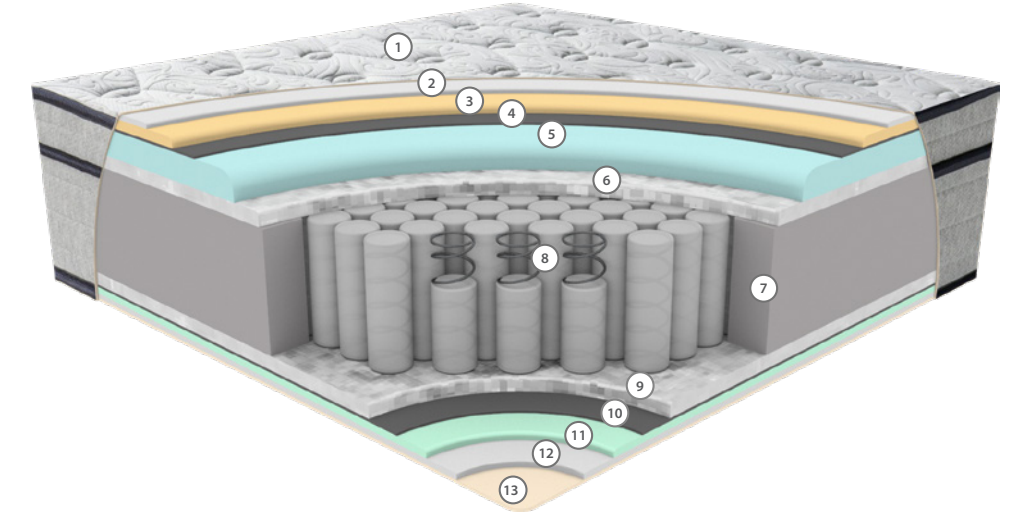

BLOK SÜNGER SİSTEMİ

Blok sünger sistemi, yatağın ana taşıyıcı yapısını oluşturan yüksek yoğunluklu sünger katmandan oluşur. Vücuda dengeli destek sağlayarak omurganın doğal duruşunu korumaya yardımcı olur. Yatak içerisinde kullanılan blok sünger sistemi, uzun ömürlü dayanıklılık ve formunu kaybetmeyen sağlam bir yapı sunar.

3
yıl
years
Garanti
Warranty

27
cm

HYPER SOFT SÜNGER

Hyper Soft sünger, ekstra yumuşak ve yüksek elastikiyete sahip özel bir sünger türüdür. Vücudun yatak ile temasında maksimum konfor sağlayarak basıncı dengeli şekilde dağıtır. Kapitone katmanında kullanılan Hyper Soft sünger, ipeksi bir yumuşaklık ve üst düzey rahatlık hissi sunar.

ORTOPEDİK

Omurganızı hizalayarak basınç noktalarını azaltmak için tasarlanan ortopedik yatak ile eşsiz destek ve konforu yaşayın. Sırt veya eklem ağrısı yaşayanlar için ideal olan ortopedik yatak, sağlıklı duruşu destekler ve uyku kalitesini artırır.