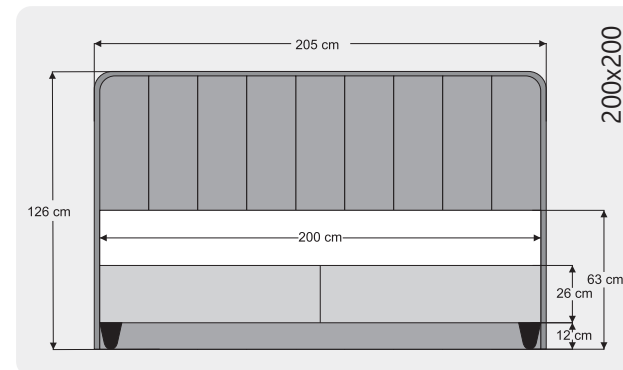

Silver

Diamond