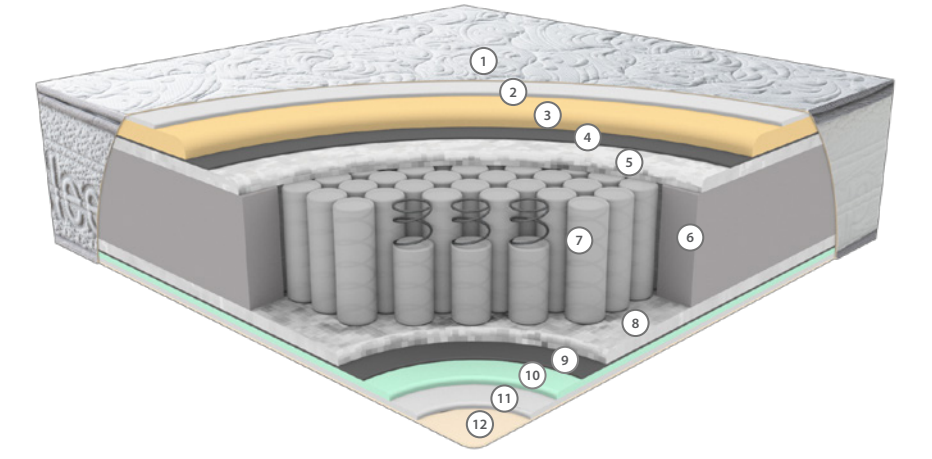

HYPER SOFT SÜNGER

Hyper Soft sünger, ekstra yumuşak ve yüksek elastikiyete sahip özel bir sünger türüdür. Vücudun yatak ile temasında maksimum konfor sağlayarak basıncı dengeli şekilde dağıtır. Kapitone katmanında kullanılan Hyper Soft sünger, ipeksi bir yumuşaklık ve üst düzey rahatlık hissi sunar.

ORTOPEDİK

Omurganızı hizalayarak basınç noktalarını azaltmak için tasarlanan ortopedik yatak ile eşsiz destek ve konforu yaşayın. Sirt veya eklem ağrısı yaşayanlar için ideal olan ortopedik yatak, sağlıklı duruşu destekler ve uykü kalitesini artırır.