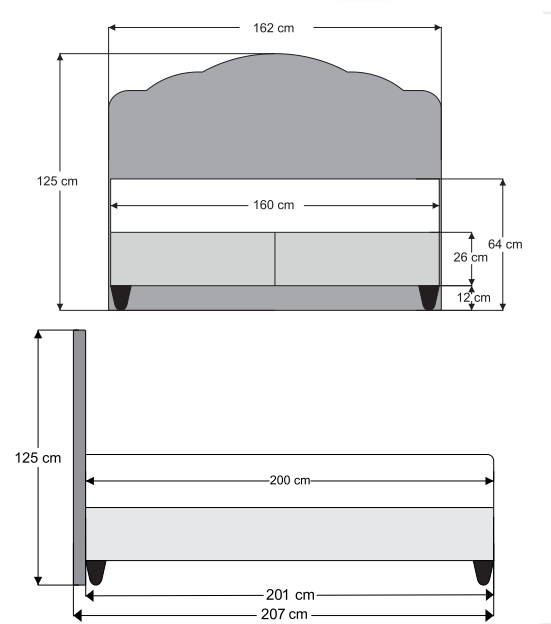

Essential

BAZA & BAŞLIK

- Paslanma ve çürüme yapmayan çelik konstrüksiyon iç aksam.
- Ses yapmayı önleyen ve dayanıklılığı arttıran, taban iç suntasında kızaklı mekanizma.
- Zemin temizliği yapılmasını kolaylaştıran yüksek ve dayanıklı güçlendirilmiş ayaklar
- Estetik ve kolay kavranabilen kumaş kaplı metal tutma kulpu.
- Yatak genişliğinde kullanım alanına sahip baza sandığı.
- Sizin ve çocuklarınızın güvenliği için emniyet kilitleriyle takviye edilmiş amortisör ve makaslar.
- Nem ve koku önleyici havalandırma kapsülleri.
- Yatağın kaymasını önleyen özel döşeme.

ESSENTIAL YATAK

Essential ortopedik yatak, paket yay sistemi ve Hyper sünger teknolojisi ile yüksek destek ve üstün konfor sunar. Paket yaylar, vücudun farklı bölgelerine özel destek sağlarken, Hyper sünger ekstra yumuşaklık ve rahatlık kazandırır. Bu özel kombinasyon, uzun süreli konfor ve huzurlu bir uyku deneyimi sunar.

3
yıl
years
Garanti
Warranty

26
cm

HYPER SOFT SÜNGER

Hyper Soft sünger, ekstra yumuşak ve yüksek elastikiyete sahip özel bir sünger türüdür. Vücudun yatak ile temasında maksimum konfor sağlayarak basıncı dengeli şekilde dağıtır. Kapitone katmanında kullanılan Hyper Soft sünger, ipeksi bir yumuşaklık ve üst düzey rahatlık hissi sunar.

PAKET YAY SİSTEMİ

Paket yay sistemi, her yayının ayrı bir kumaş torbada yer aldığı yenilikçi bir tasarımdır. Bu bağımsız yapı, vücudun her bölgesine özel destek sunarak mükemmel uyum sağlar. Paket yaylar, hareketleri minimum düzeyde yayarak huzurlu bir uyku deneyimi ve üstün konfor sunar.

Yatak Sertlik Tabosu Mattress Firmness Chart	H1	H2	H3	H4
	Yumuşak Soft	Orta Sert Medium	Sert Hard	Ultra Sert Ultra Hard
60 - 80 kg				
80 - 100 kg				
100 - 120 kg				
120 - 150 kg