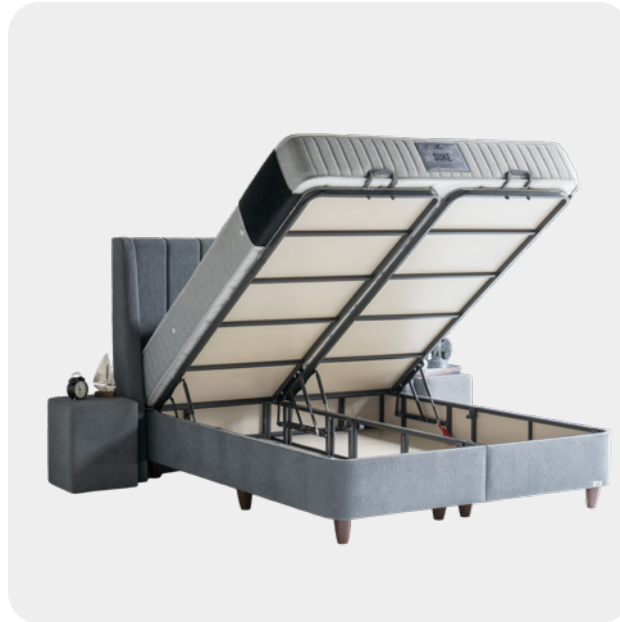

Duke

BAZA & BAŞLIK

- Paslanma ve çürüme yapmayan çelik konstrüksiyon iç aksam.
- Ses yapmayı önleyen ve dayanıklılığı arttıran, taban iç suntasında kızaklı mekanizma.
- Zemin temizliği yapılmasını kolaylaştıran yüksek mukavemetli ayaklar.
- Estetik ve kolay kavranabilen kumaş kaplı metal tutma kulpu.
- Yatak genişliğinde kullanım alanına sahip baza sandığı.
- Sizin ve çocuklarınızın güvenliği için emniyet kilitleriyle takviye edilmiş amortisör ve makaslar.
- Nem ve koku önleyici havalandırma kapsülleri.
- Yatağın kaymasını önleyen özel döşeme.