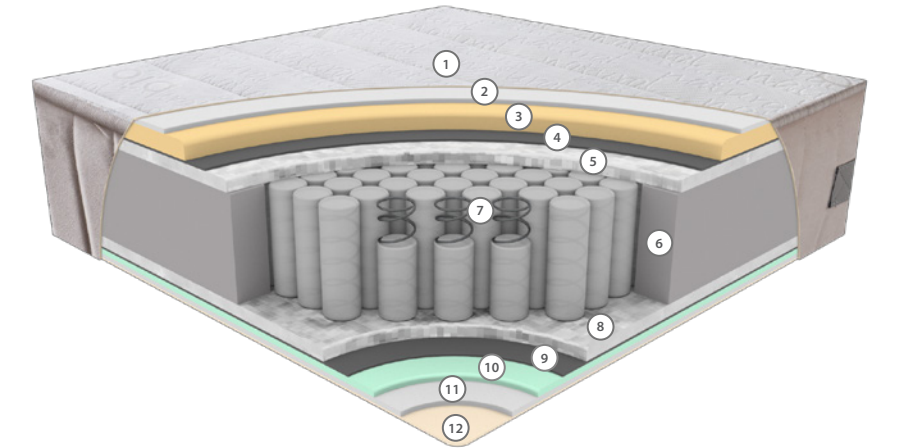

1. 1 Kapitone Kumaş Quilted Fabric
2. 2 Mikro Fiber Elyaf Micro Fiber Filling
3. 3 Hyper Soft Sünger Hyper Soft Foam
4. 4 Tela Interlining
5. 5 Milform Milform
6. 6 Kenar Destek Süngeri Edge Support Foam
7. 7 1000 Count Paket Yay 1000 Count Pocket Spring
8. 8 Milform Milform
9. 9 Tela Interlining
10. 10 Konfor Süngeri Comfort Foam
11. 11 Mikro Fiber Elyaf Micro Fiber Filling
12. 12 Kapitone Kumaş Quilted Fabric