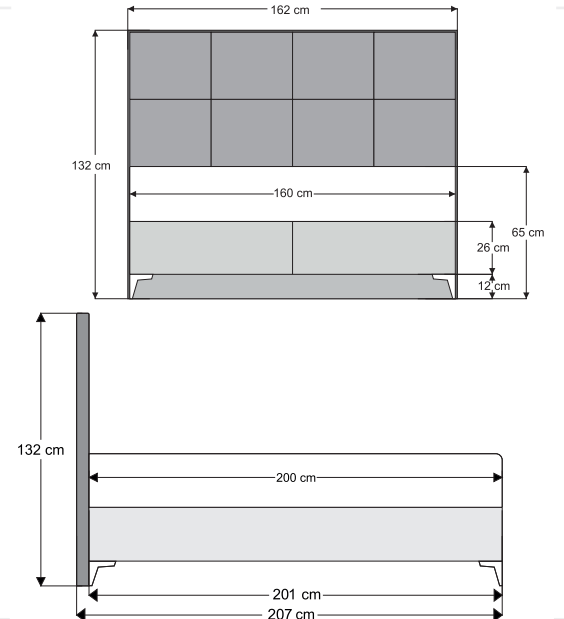

NEW
COLLECTION

Relax Well

Zamansız zarafeti ve dingin bir lüksü yansıtan Relax Well, her detayıyla yaşam alanlarınızda asil bir duruş ve sofistike bir atmosfer sunuyor.

Relax Well

BAZA & BAŞLIK

- Paslanma ve çürüme yapmayan çelik konstrüksiyon iç aksam.
- Ses yapmayı önleyen ve dayanıklılığı arttıran, taban iç suntasında kızaklı mekanizma.
- Zemin temizliğinin yapılmasını kolaylaştıran yüksek ve dayanıklı güçlendirilmiş ayaklar.
- Estetik ve kolay kavranabilen kumaş tutma kulpları.
- Yatak genişliğinde kullanım alanına sahip baza sandığı.
- Sizin ve çocuklarınızın güvenliği için emniyet kilitleriyle takviye edilmiş amortisör ve makaslar.
- Nem ve koku önleyici havalandırma kapsülleri.
- Yatağın kaymasını önleyen 5cm derinliğinde havuz sistemi.