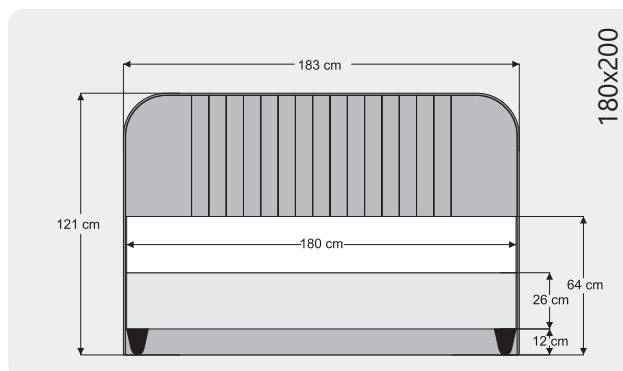

Sienna Line

Bohem