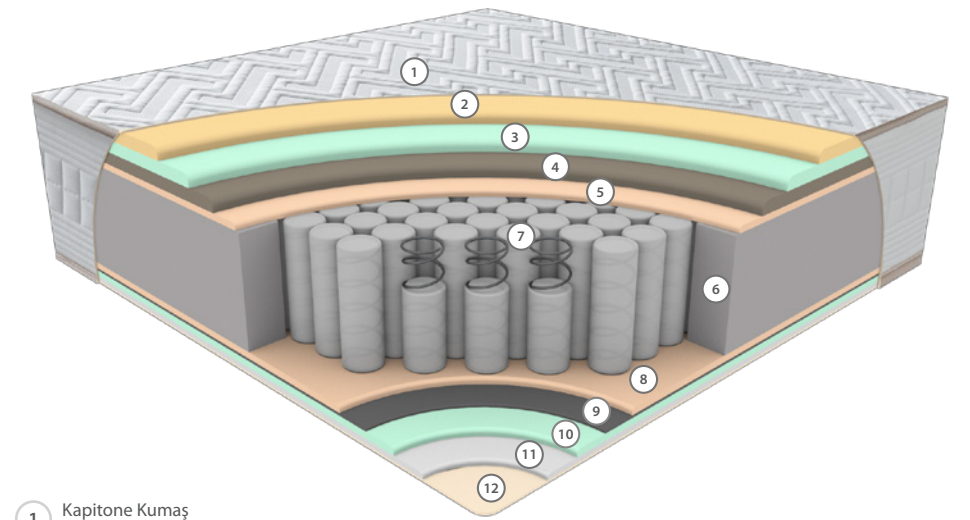

3
yıl
years
Garanti
Warranty

26
cm

HYPER SOFT SÜNGER

Hyper Soft sünger, ekstra yumuşak ve yüksek elastikiyete sahip özel bir sünger türüdür. Vücudun yatak ile temasında maksimum konfor sağlayarak basıncı dengeli şekilde dağıtır. Kapitone katmanında kullanılan Hyper Soft sünger, ipeksi bir yumuşaklık ve üst düzey rahatlık hissi sunar.

PAKET YAY SİSTEMİ

Paket yay sistemi, her yayının ayrı bir kumaş torbada yer aldığı yenilikçi bir tasarımdır. Bu bağımsız yapı, vücudun her bölgesine özel destek sunarak mükemmel uyum sağlar. Paket yaylar, hareketleri minimum düzeyde yayarak huzurlu bir uyku deneyimi ve üstün konfor sunar.