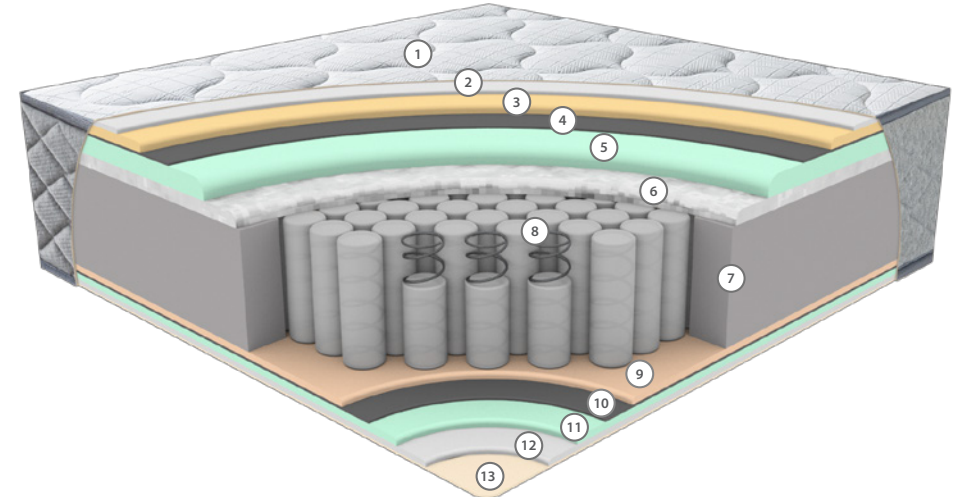

BLOK SÜNGER SİSTEMİ

Blok sünger sistemi, yatağın ana taşıyıcı yapısını oluşturan yüksek yoğunluklu sünger katmandan oluşur. Vücuda dengeli destek sağlayarak omurganın doğal duruşunu korumaya yardımcı olur. Yatak içerisinde kullanılan blok sünger sistemi, uzun ömürlü dayanıklılık ve formunu kaybetmeyen sağlam bir yapı sunar.

GREY STONE YATAK

Grey Stone ortopedik yatak, 1000 Count paket yay sistemi ve Hyper Soft sünger katmanları ile vücut ergonomisine uyum sağlayan yüksek konfor ve dengeli destek sunar. Bağımsız paket yaylar, hareketi izole ederek omurganın doğal duruşunu desteklerken, konfor süngerleri ve mikro fiber katmanlar yumuşak ve sarıcı bir uyku yüzeyi oluşturur. Kenar destek süngeri ile güçlendirilmiş yapısı sayesinde formunu uzun süre koruyan Grey Stone, dayanıklılık ve konforu bir araya getirerek kesintisiz bir uyku deneyimi sunar.

HYPER SOFT SÜNGER

Hyper Soft sünger, ekstra yumuşak ve yüksek elastikiyete sahip özel bir sünger türüdür. Vücudun yatak ile temasında maksimum konfor sağlayarak basıncı dengeli şekilde dağıtır. Kapitone katmanında kullanılan Hyper Soft sünger, ipeksi bir yumuşaklık ve üst düzey rahatlık hissi sunar.

ORTOPEDİK

Omurganızı hizalayarak basınç noktalarını azaltmak için tasarlanan ortopedik yatak ile eşsiz destek ve konforu yaşayın. Sırt veya eklem ağrısı yaşayanlar için ideal olan ortopedik yatak, sağlıklı duruşu destekler ve uyku kalitesini artırır.