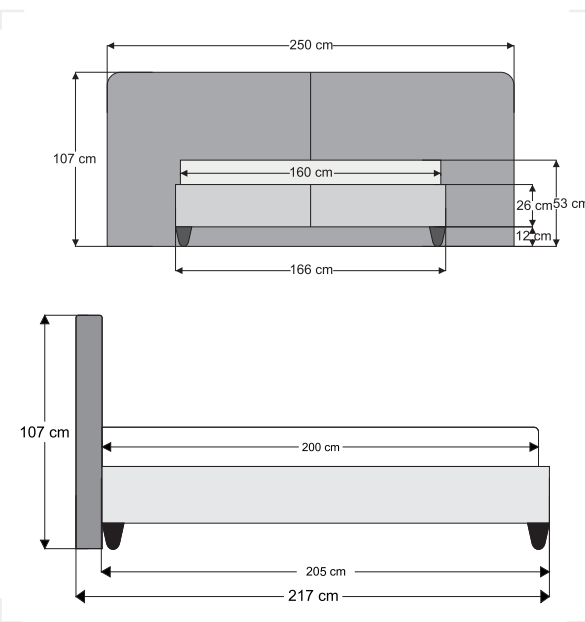

Leda XI

BAZA & BAŞLIK

- Paslanma ve çürüme yapmayan çelik konstrüksiyon iç aksam.
- Ses yapmayı önleyen ve dayanıklılığı arttıran, taban iç suntasında kızaklı mekanizma.,
- Zemin temizliği yapılmasını kolaylaştıran yüksek ve dayanıklı kumaş kaplı ahşap ayaklar.
- Estetik ve kolay kavranabilen kumaş tutma kulpları.
- Yatak genişliğinde kullanım alanına sahip baza sandığı.
- Sizin ve çocuklarınızın güvenliği için emniyet kilitleriyle takviye edilmiş amortisör ve makaslar.
- Nem ve koku önleyici havalandırma kapsülleri.
- Yatağın kaymasını önleyen 5cm derinliğinde havuz sistemi.

LEDA YATAK

Leda yatak, Hyper Soft sünger ve yüksek yoğunluklu blok konfor süngeri ile tasarlanmış, vücut ergonomisine uyum sağlayan dengeli destek ve üst düzey konfor sunan özel bir modeldir. Hyper Soft sünger, yumuşak ve esnek yapısıyla basıncı eşit şekilde dağıtarak rahat bir temas hissi sağlarken, blok konfor süngeri yatağın ana taşıyıcı yapısını oluşturarak uzun ömürlü dayanıklılık kazandırır. Leda, sade tasarımı ve çok katmanlı sünger yapısıyla huzurlu, konforlu ve kesintisiz bir uyku deneyimi sunar.

3
yıl
years
Garanti
Warranty

22
cm

BLOK SÜNGER SİSTEMİ

Blok sünger sistemi, yatağın ana taşıyıcı yapısını oluşturan yüksek yoğunluklu sünger katmanından oluşur. Vücuda dengeli destek sağlayarak omurganın doğal duruşunu korumaya yardımcı olur. Yatak içerisinde kullanılan blok sünger sistemi, uzun ömürlü dayanıklılık ve formunu kaybetmeyen sağlam bir yapı sunar.

HYPER SOFT SÜNGER