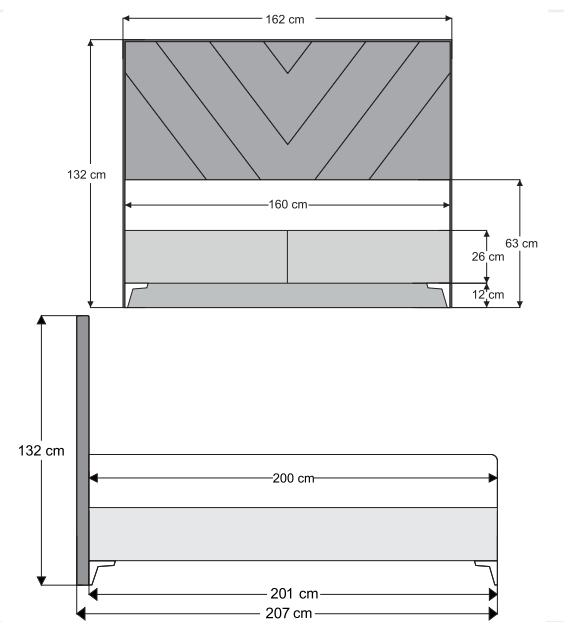

Fun Double

BAZA & BAŞLIK

- Paslanma ve çürüme yapmayan çelik konstrüksiyon iç aksam.
- Ses yapmayı önleyen ve dayanıklılığı arttıran, taban iç suntasında kızaklı mekanizma.
- Zemin temizliğinin yapılmasını kolaylaştıran yüksek ve dayanıklı güçlendirilmiş ayaklar
- Estetik ve kolay kavranabilen kumaş kaplı metal tutma kulpu.
- Yatak genişliğinde kullanım alanına sahip baza sandığı.
- Sizin ve çocuklarınızın güvenliği için emniyet kilitleriyle takviye edilmiş amortisör ve makaslar.
- Nem ve koku önleyici havalandırma kapsülleri.
- Yatağın kaymasını önleyen özel döşeme.

Set İçeriği: FUN DOUBLE SET / Fun Double Baza, Fun Double Başlık, Fun Double Yatak, , Fun Double komodin

FUN DOUBLE YATAK

Fun Double ortopedik yatak, paket yay sistemi, Hyper Soft sünger ve konfor süngerleri ile vücut ergonomisine uyum sağlayan yüksek konfor ve dengeli destek sunar. Bağımsız paket yaylar vücudun farklı bölgelerine özel destek sağlarken, Hyper Soft sünger ve mikro fiber katmanlar yumuşak, sarıcı ve rahat bir temas hissi kazandırır. Bu çok katmanlı yapı, uzun süreli konfor ve huzurlu bir uyku deneyimi sunar.

3
yıl
years
Garanti
Warranty

↑ 26 cm

HYPER SOFT SÜNGER

Hyper Soft sünger, ekstra yumuşak ve yüksek elastikiyete sahip özel bir sünger türüdür. Vücudun yatak ile temasında maksimum konfor sağlayarak basıncı dengeli şekilde dağıtır. Kapitone katmanında kullanılan Hyper Soft sünger, ipeksi bir yumuşaklık ve üst düzey rahatlık hissi sunar.

ORTOPEDİK

Omurganızı hizalayarak basınç noktalarını azaltmak için tasarlanan ortopedik yatak ile eşsiz destek ve konforu yaşayın. Sirt veya eklem ağrısı yaşayanlar için ideal olan ortopedik yatak, sağlıklı duruşu destekler ve uyku kalitesini artırır.