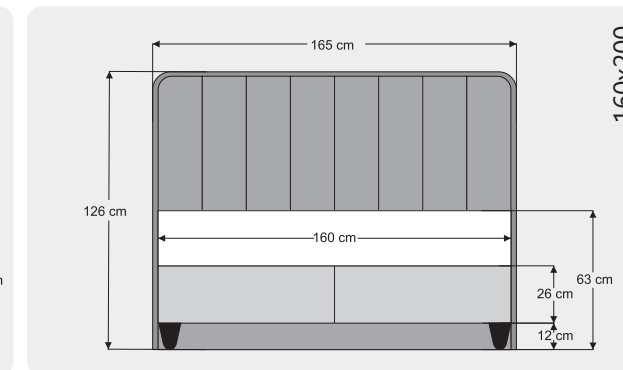

Silver

Diamond