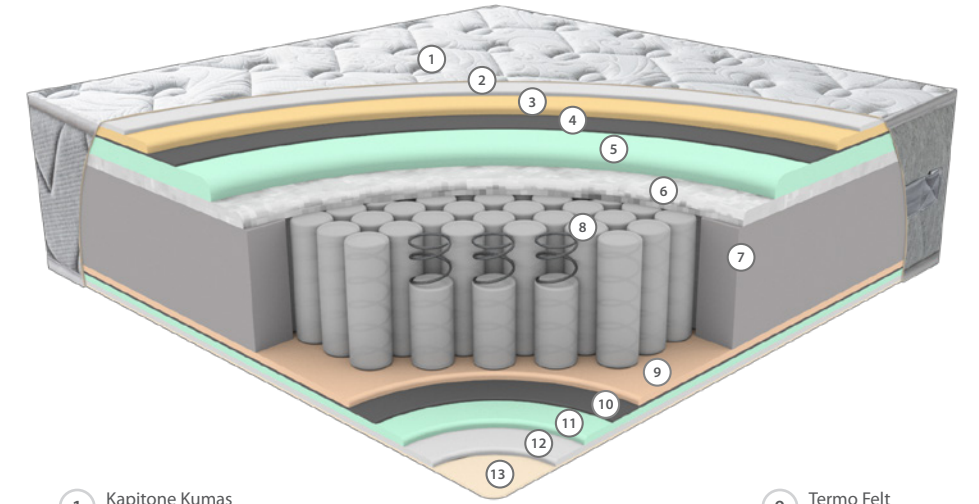

3
yıl
years
Garanti
Warranty

↑ 26 cm

HYPER SOFT SÜNGER

Hyper Soft sünger, ekstra yumuşak ve yüksek elastikiyete sahip özel bir sünger türüdür. Vücudun yatak ile temasında maksimum konfor sağlayarak basıncı dengeli şekilde dağıtır. Kapitone katmanında kullanılan Hyper Soft sünger, ipeksi bir yumuşaklık ve üst düzey rahatlık hissi sunar.

ORTOPEDİK

Omurganızı hizalayarak basınç noktalarını azaltmak için tasarlanan ortopedik yatak ile eşsiz destek ve konforu yaşayın. Sirt veya eklem ağrısı yaşayanlar için ideal olan ortopedik yatak, sağlıklı duruşu destekler ve uyku kalitesini artırır.